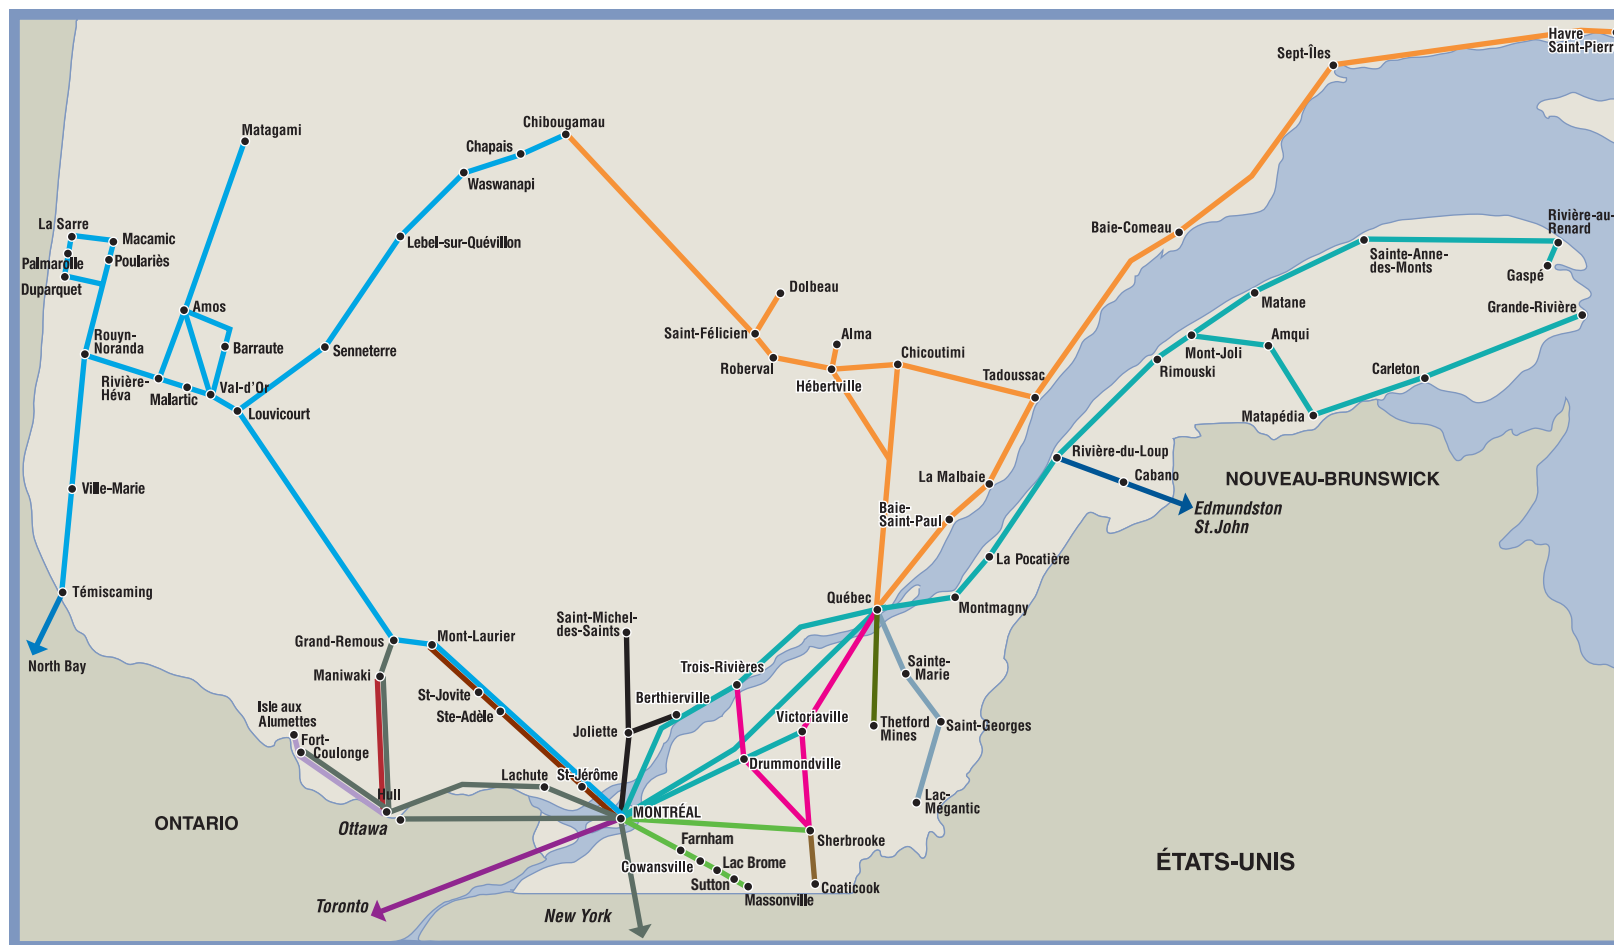

Le **réseau** de **transport interurbain** par **autocar** au Québec

- | | | | |
|--|---|--|---|
|  Maritime Bus |  Autobus Maheux Itée |  CRT Lanaudière |  Transport Lemens |
|  Acti-bus de la région de Coaticook |  Autocars La Québécoise |  Galland Laurentides Itée |  Transport Thom Itée |
|  Autobus A1 |  Autobus Breton |  Intercar |  Trentway-Wagar inc. |
|  Autobus Greyhound inc. |  Autocars Orléans Express inc. |  Limocar | |